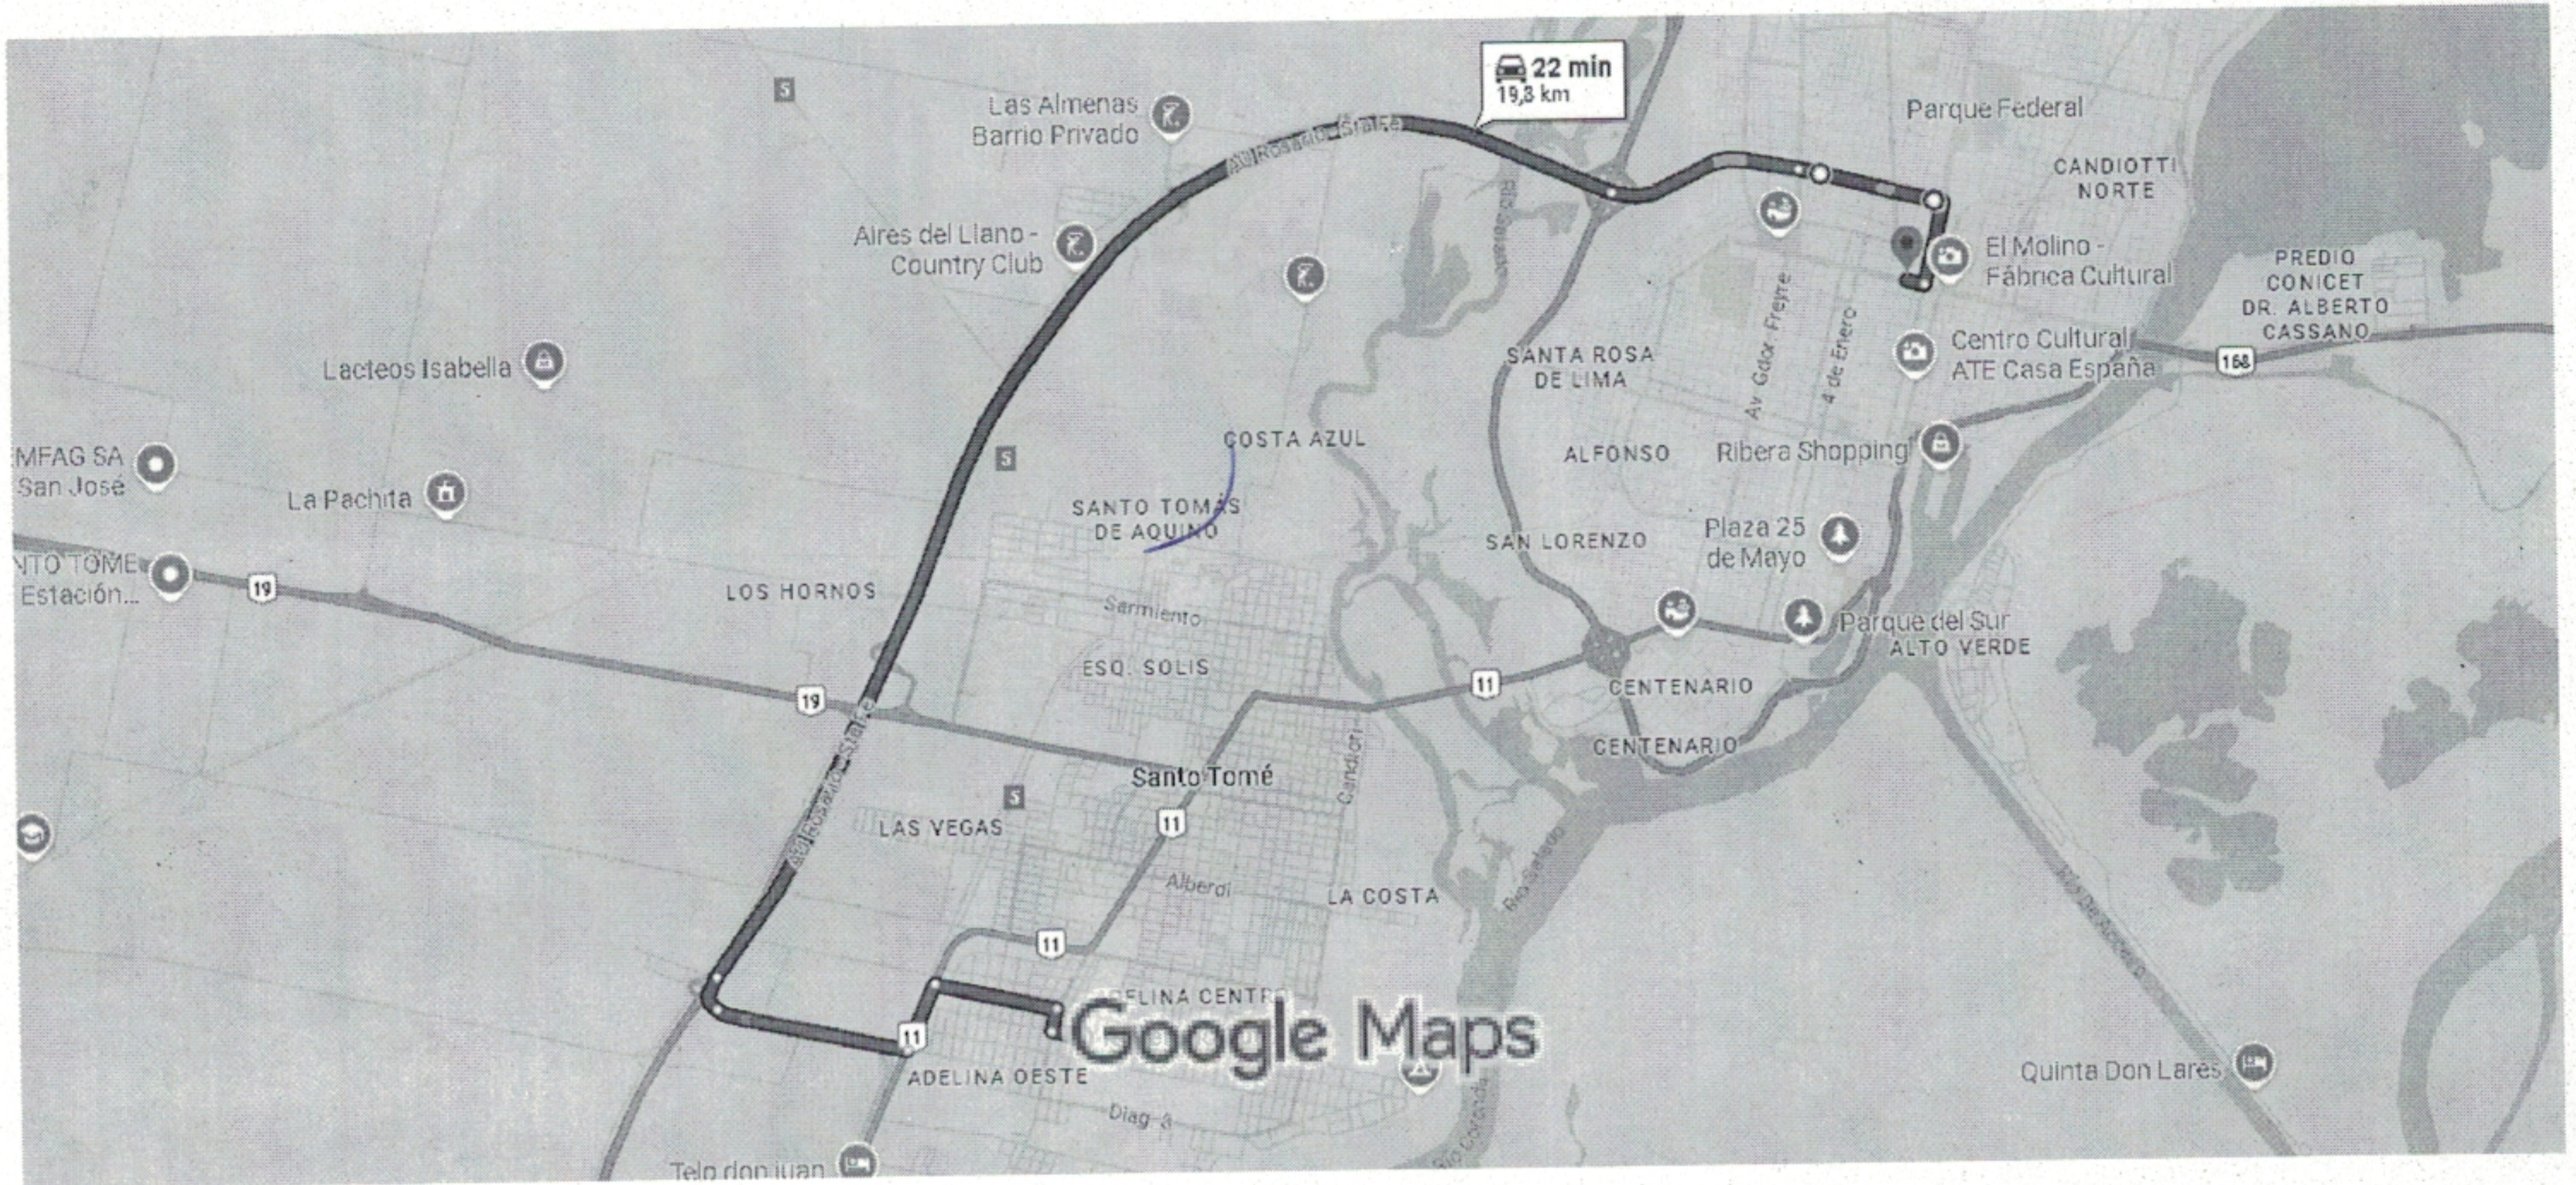

Google Maps

de Roverano 3007, En coche 19,8 km, 22 min
S3016KTC Santo Tomé, Santa Fe a Bv. Pellegrini
2660, S3000ADC Santa Fe de la Vera Cruz, Santa
Fe

Imágenes ©2025 , Datos del mapa ©2025 Google 1 km 